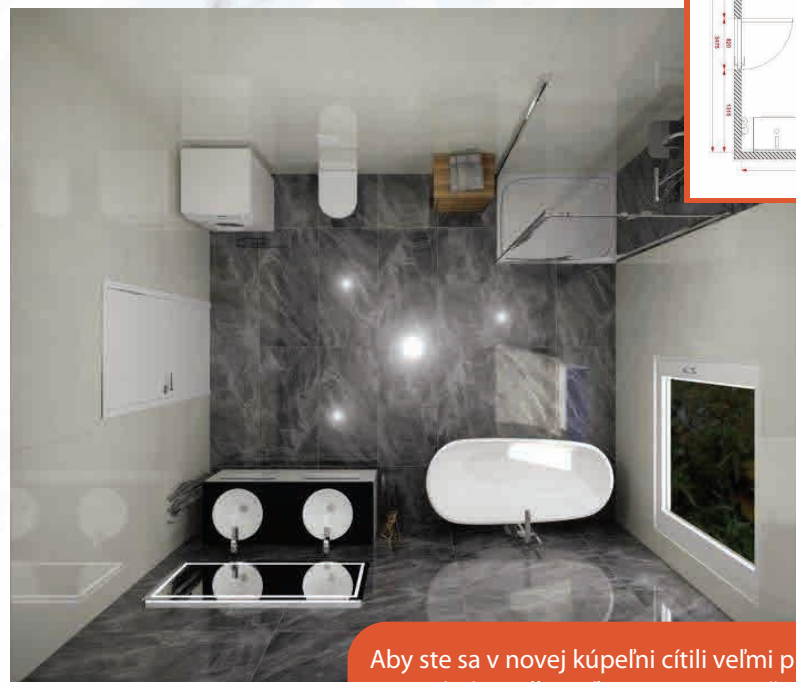

NÁVRH POKLÁDKY CENNÍK A PREVEDENIE

Dovoľte nám, aby sme sa podieľali na tvorbe
Vašej kúpeľne už od prvej myšlienky.

Aby ste sa v novej kúpeľni cítili veľmi príjemne a nerušene, vytvorí Vám odborník s citom pre Vaše potreby a túžby realistickú 3D vizualizáciu. Vy uvidíte Vašu kúpeľňu skôr, než do nej vstúpite. Vyladíme s Vami všetky sebemenšie detaily Vašej kúpeľne, nielen vzhľad, funkčnosť, ale aj všetky Vaše nevyslovené predstavy a prania.

Výsledkom bude veľmi realistická, kvalitná 3D vizualizácia, ktorá je základným predpokladom pre včasnú a správnu stavebnú prípravu, zdarné a rýchle vykonanie celého diela do najmenších detailov.