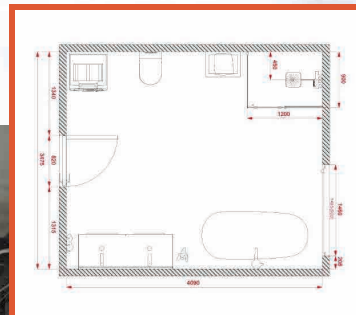

NÁVRH POKLÁDKY CENNÍK A PREVEDENIE

Dovoľte nám, aby sme sa podieľali na tvorbe
Vašej kúpeľne už od prvej myšlienky.

Aby ste sa v novej kúpeľni cítili veľmi príjemne a nerušene, vytvorí Vám odborník s citom pre Vaše potreby a túžby realistickú 3D vizualizáciu. Vy uvidíte Vašu kúpeľňu skôr, než do nej vstúpite. Vyladíme s Vami všetky sebemenšie detaily Vašej kúpeľne, nielen vzhľad, funkčnosť, ale aj všetky Vaše nevyslovené predstavy a prania.

Výsledkom bude veľmi realistická, kvalitná 3D vizualizácia, ktorá je základným predpokladom pre včasnú a správnu stavebnú prípravu, zdarné a rýchle vykonanie celého diela do najmenších detailov.